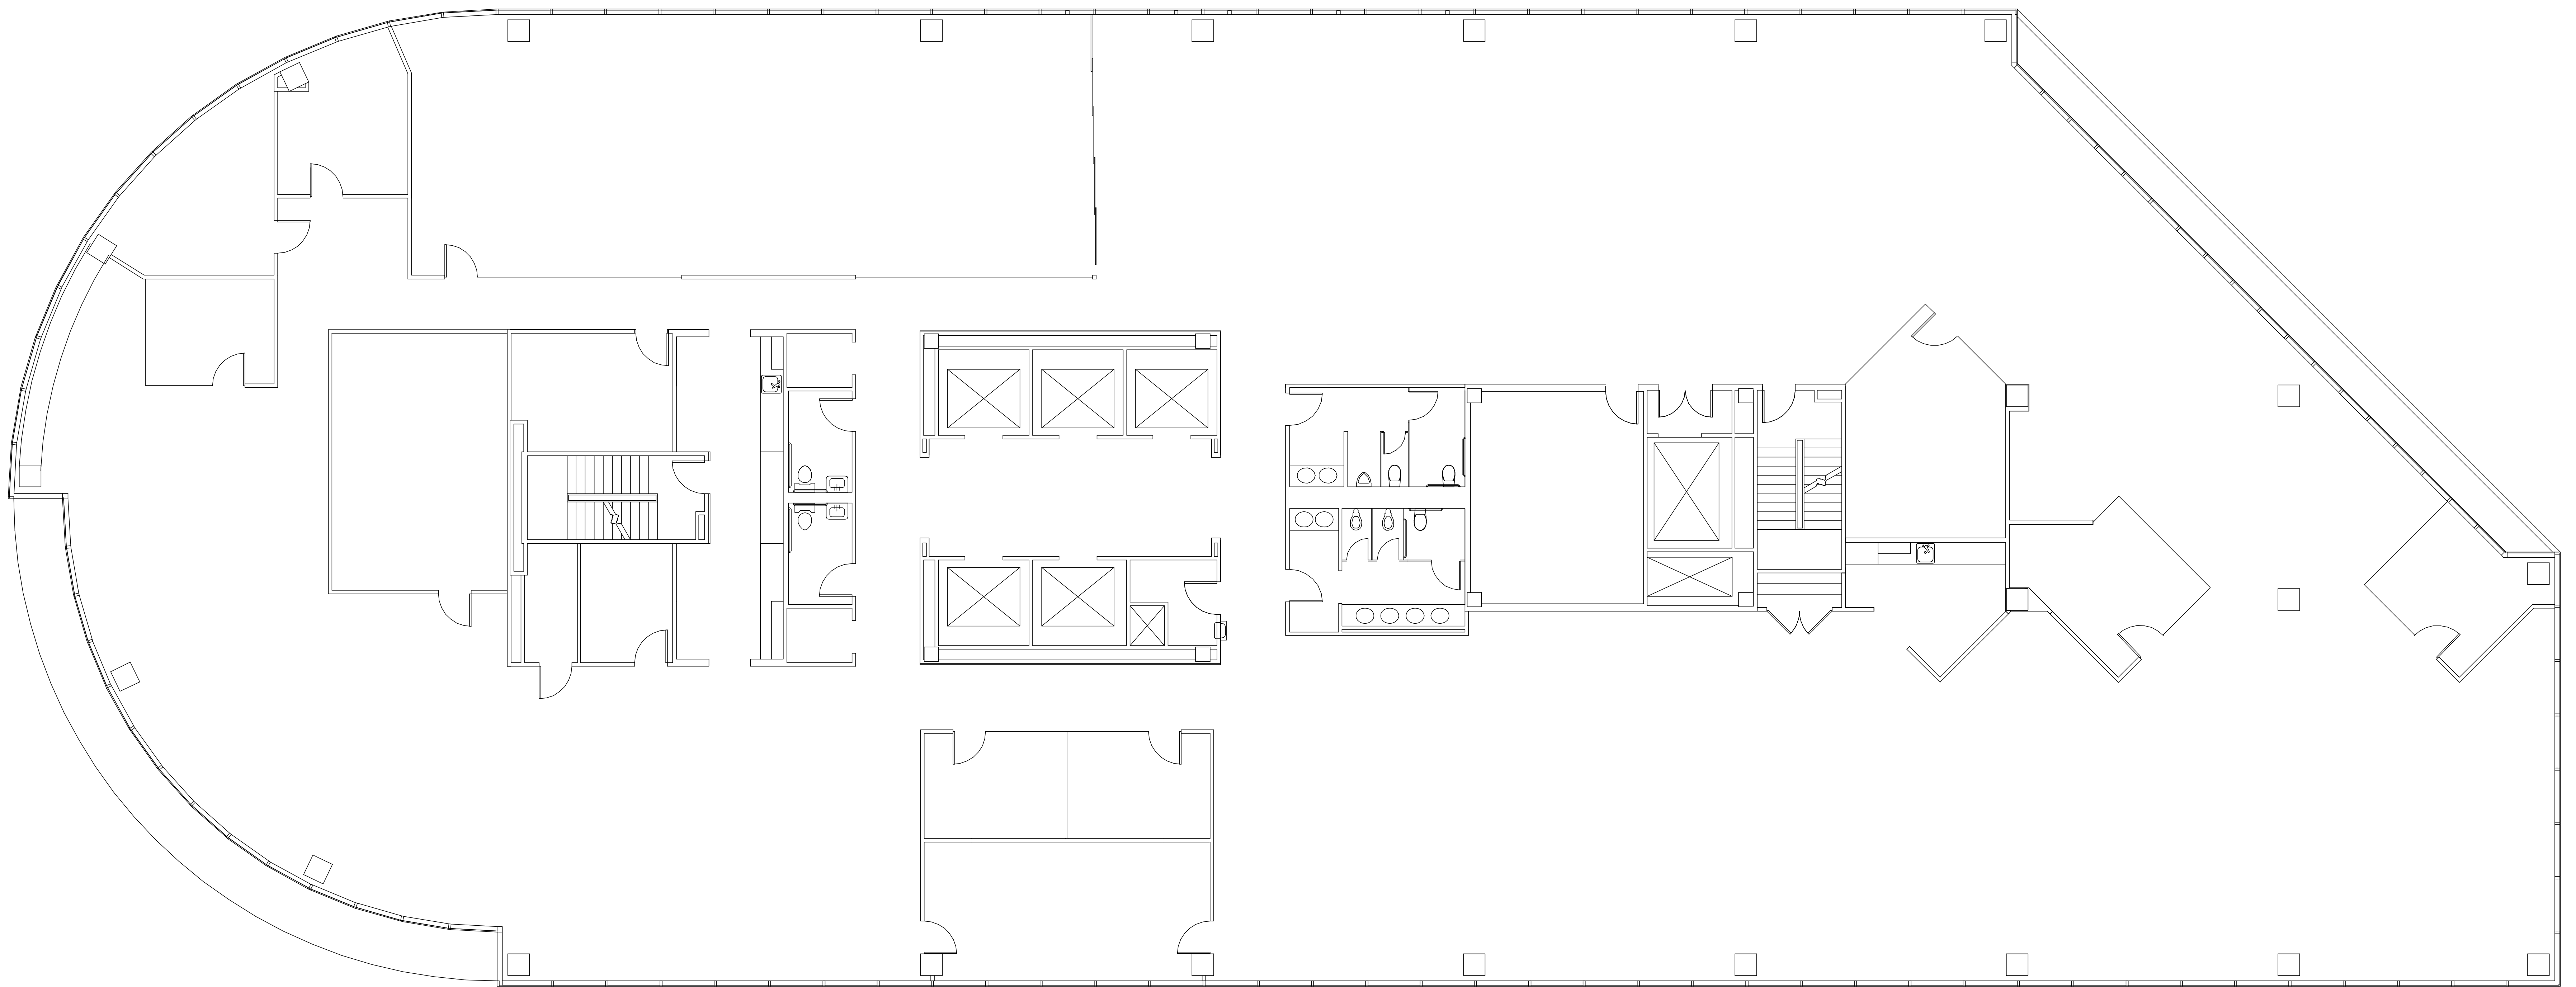

# TWELVE

GREENWAY PLAZA

SUITE 300 18,793 RSF

**PARKWAY**

832.308.6055 | [pky.com](http://pky.com)