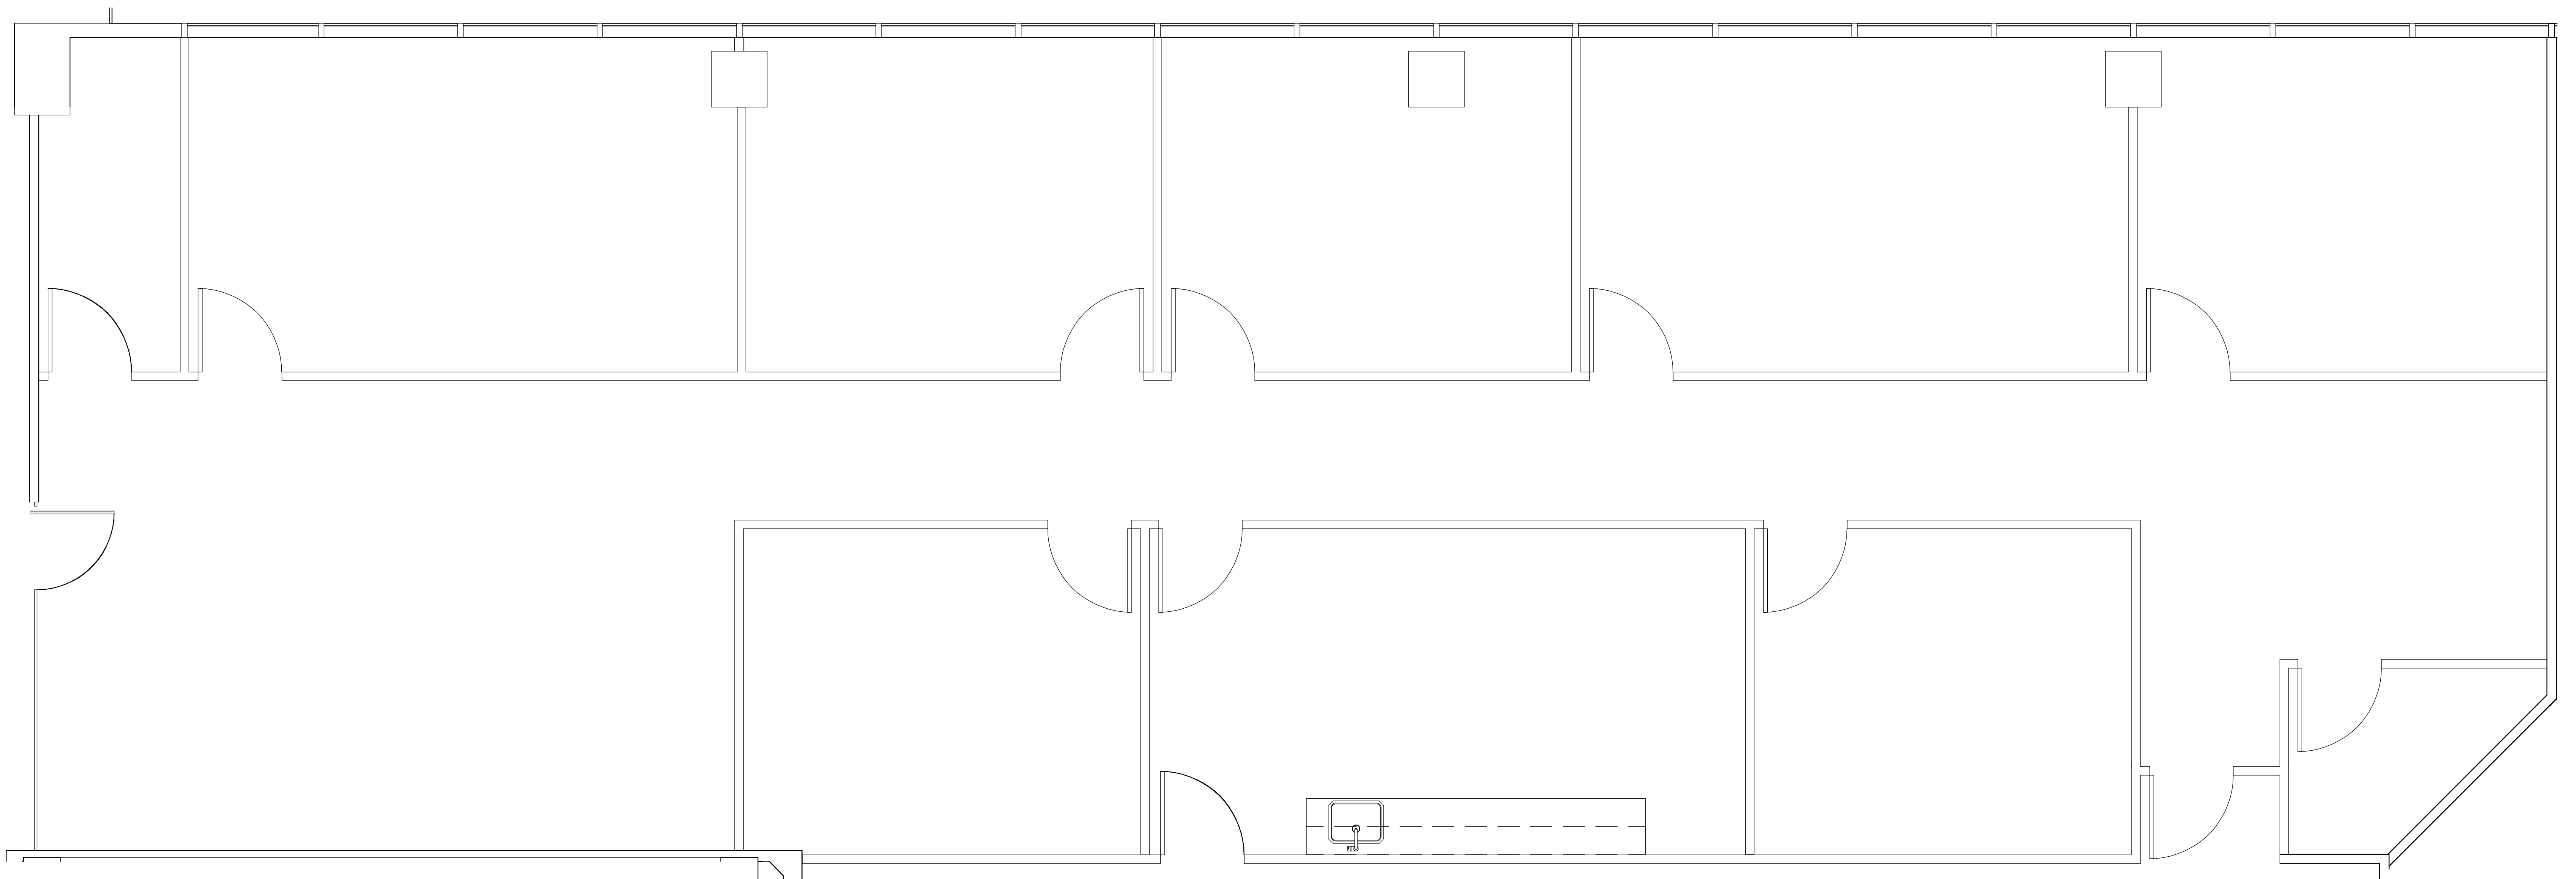

# TWELVE

GREENWAY PLAZA

SUITE 210 3,034 RSF