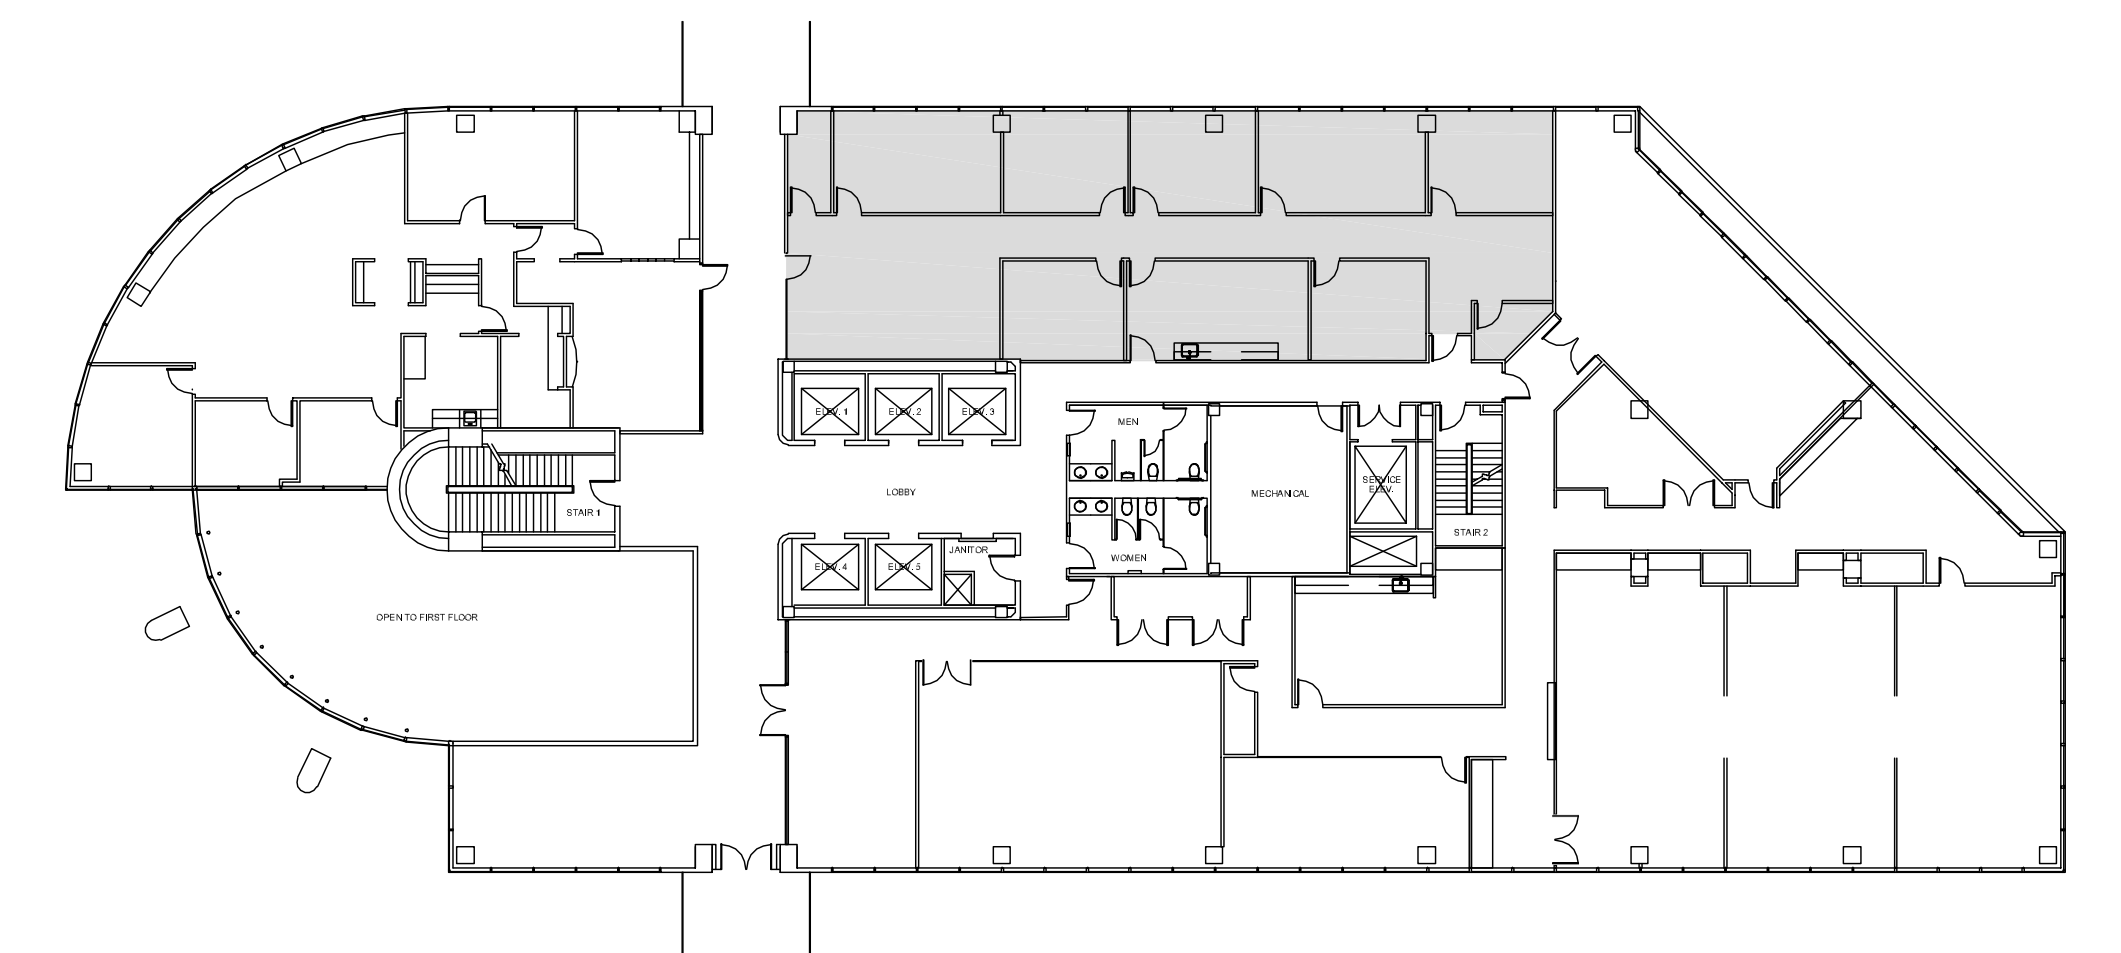

# TWELVE

GREENWAY PLAZA

SUITE 210 3,034 RSF