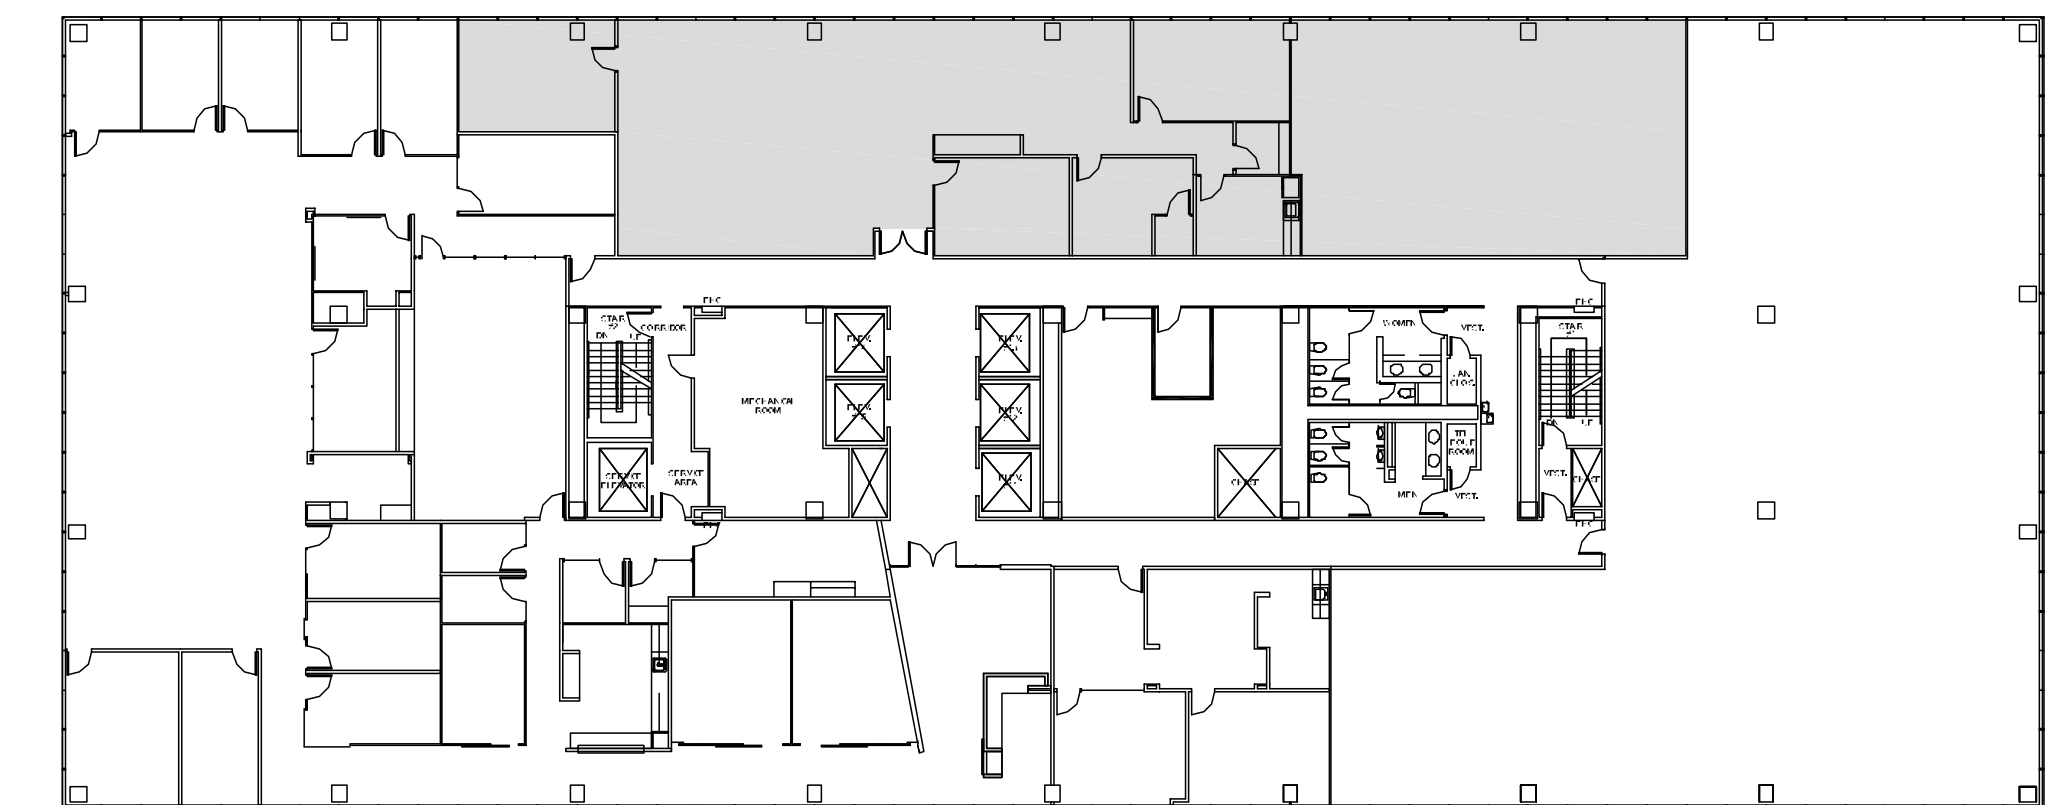

# NINE

GREENWAY PLAZA

SUITE 3030 & 3035 5,199 RSF