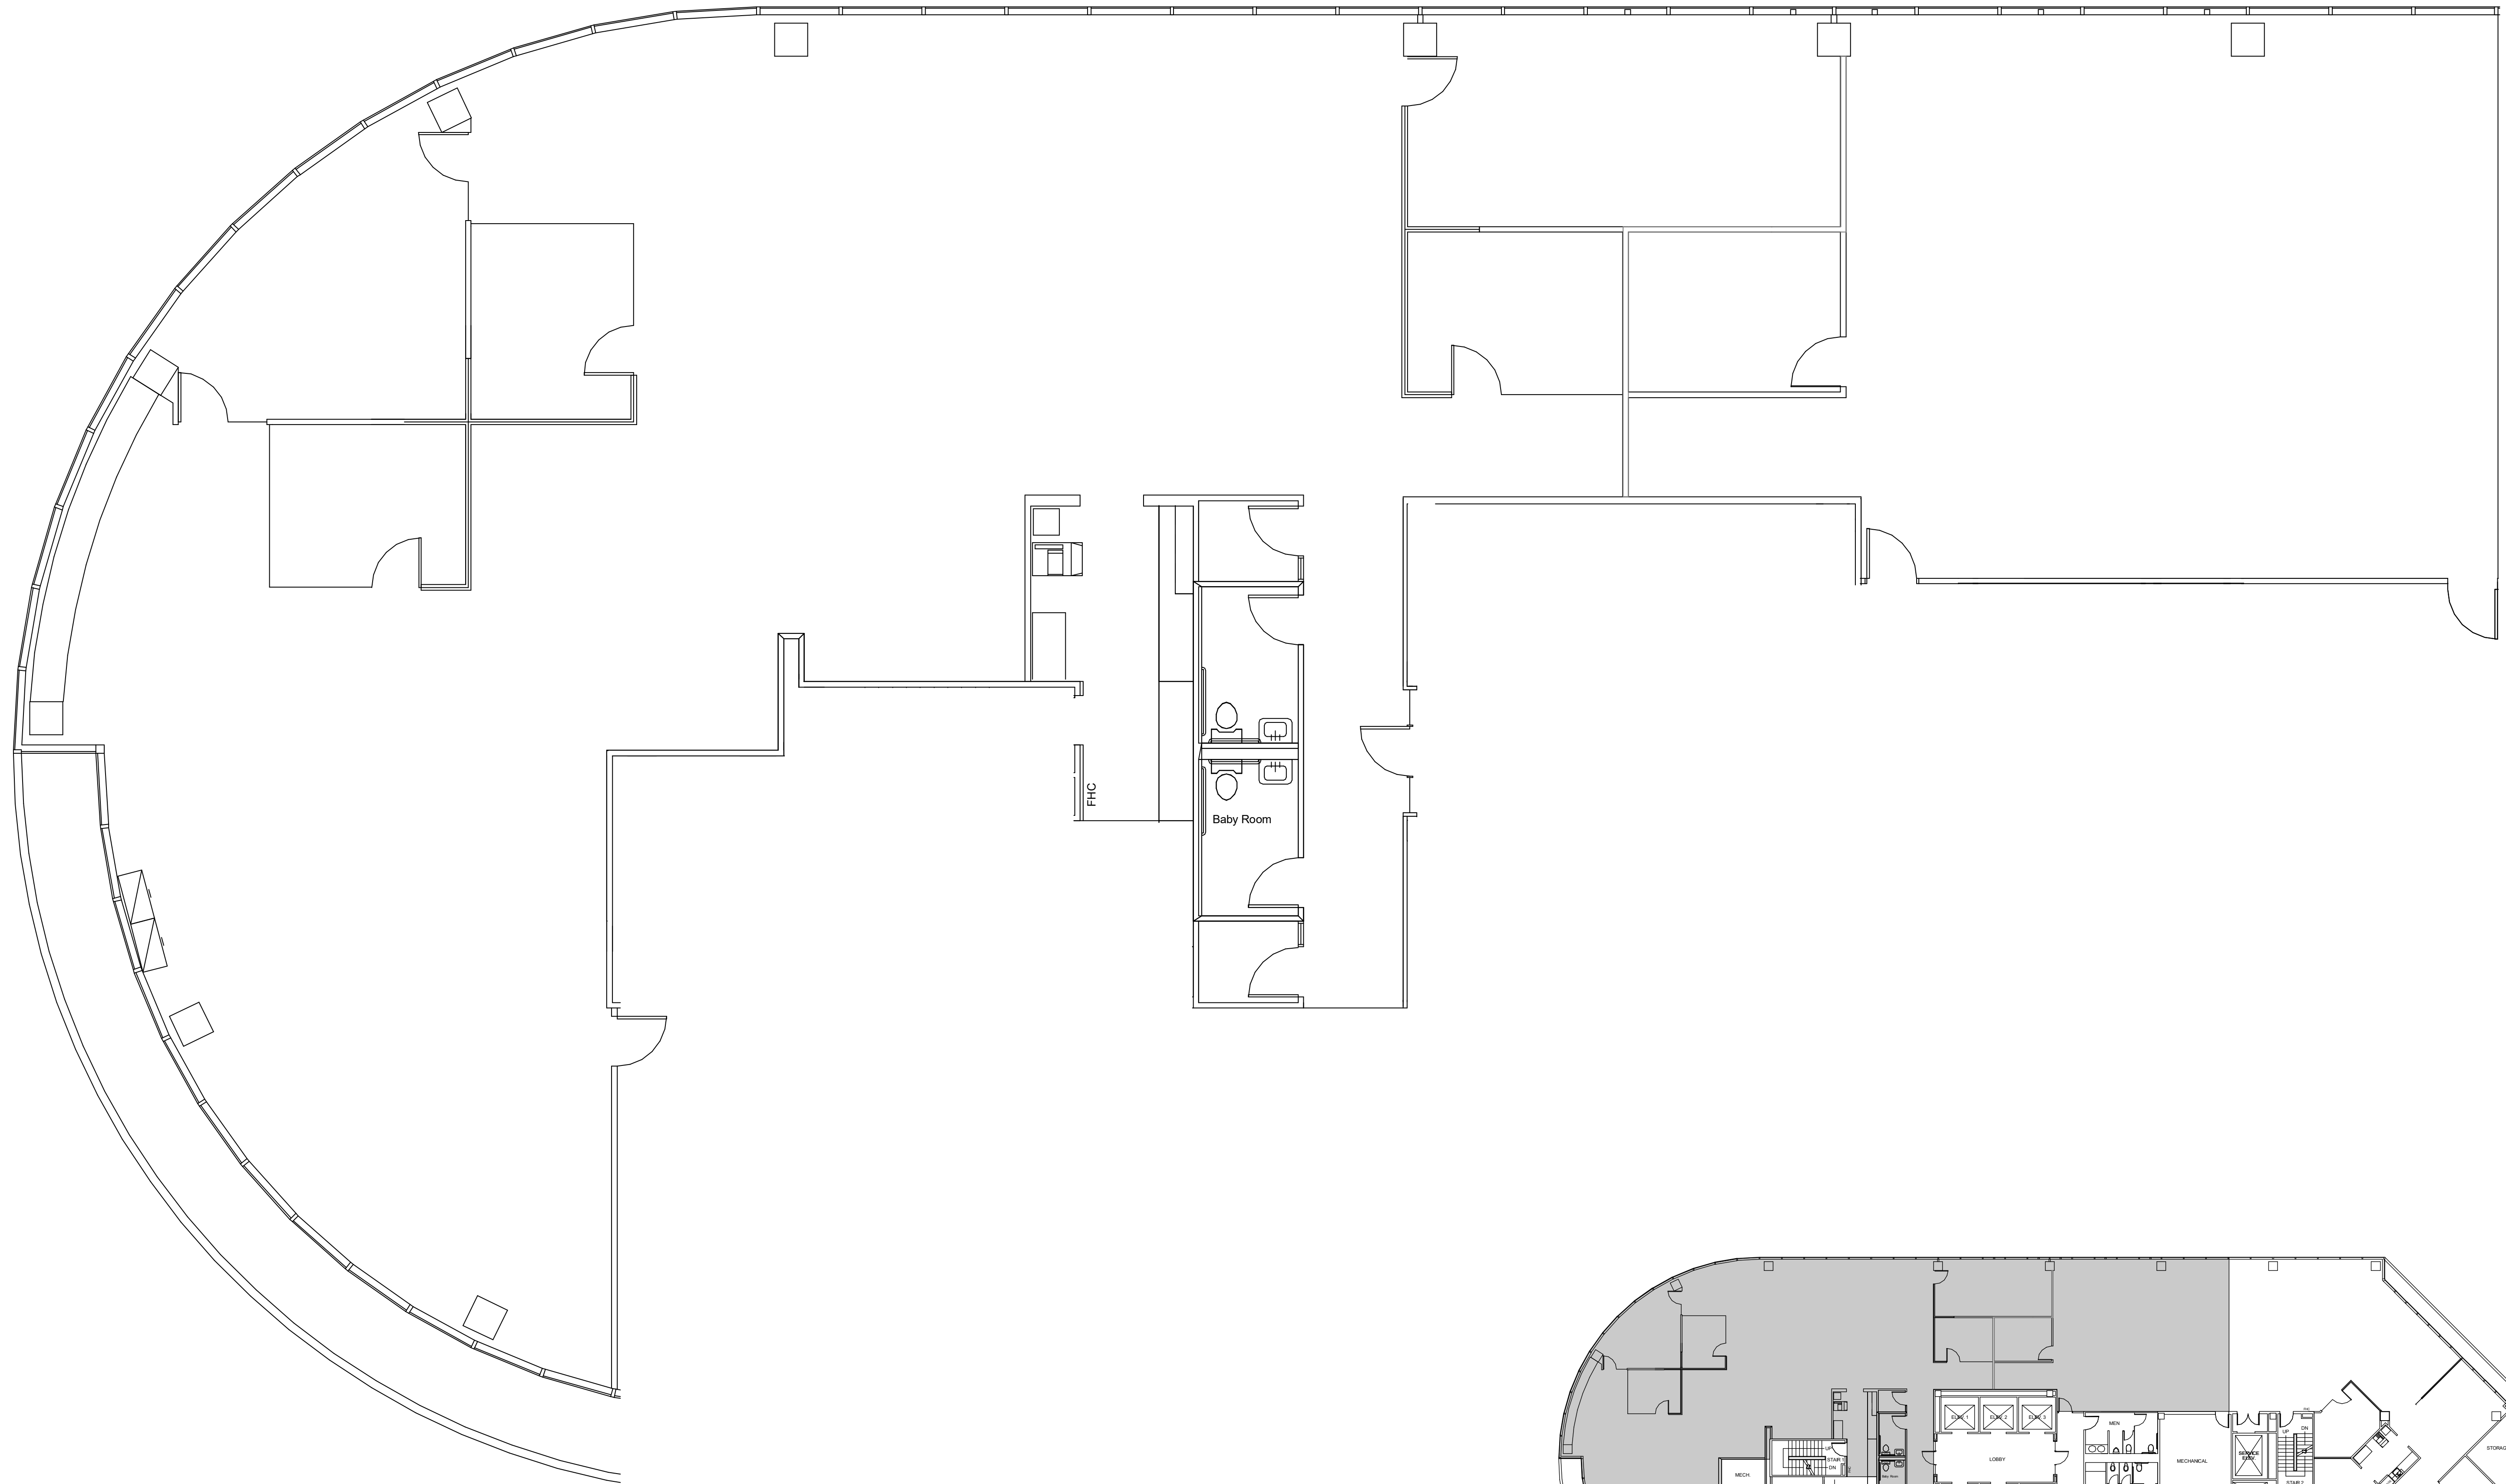

TWELVE

GREENWAY PLAZA

SUITE 450 7,889 RSF