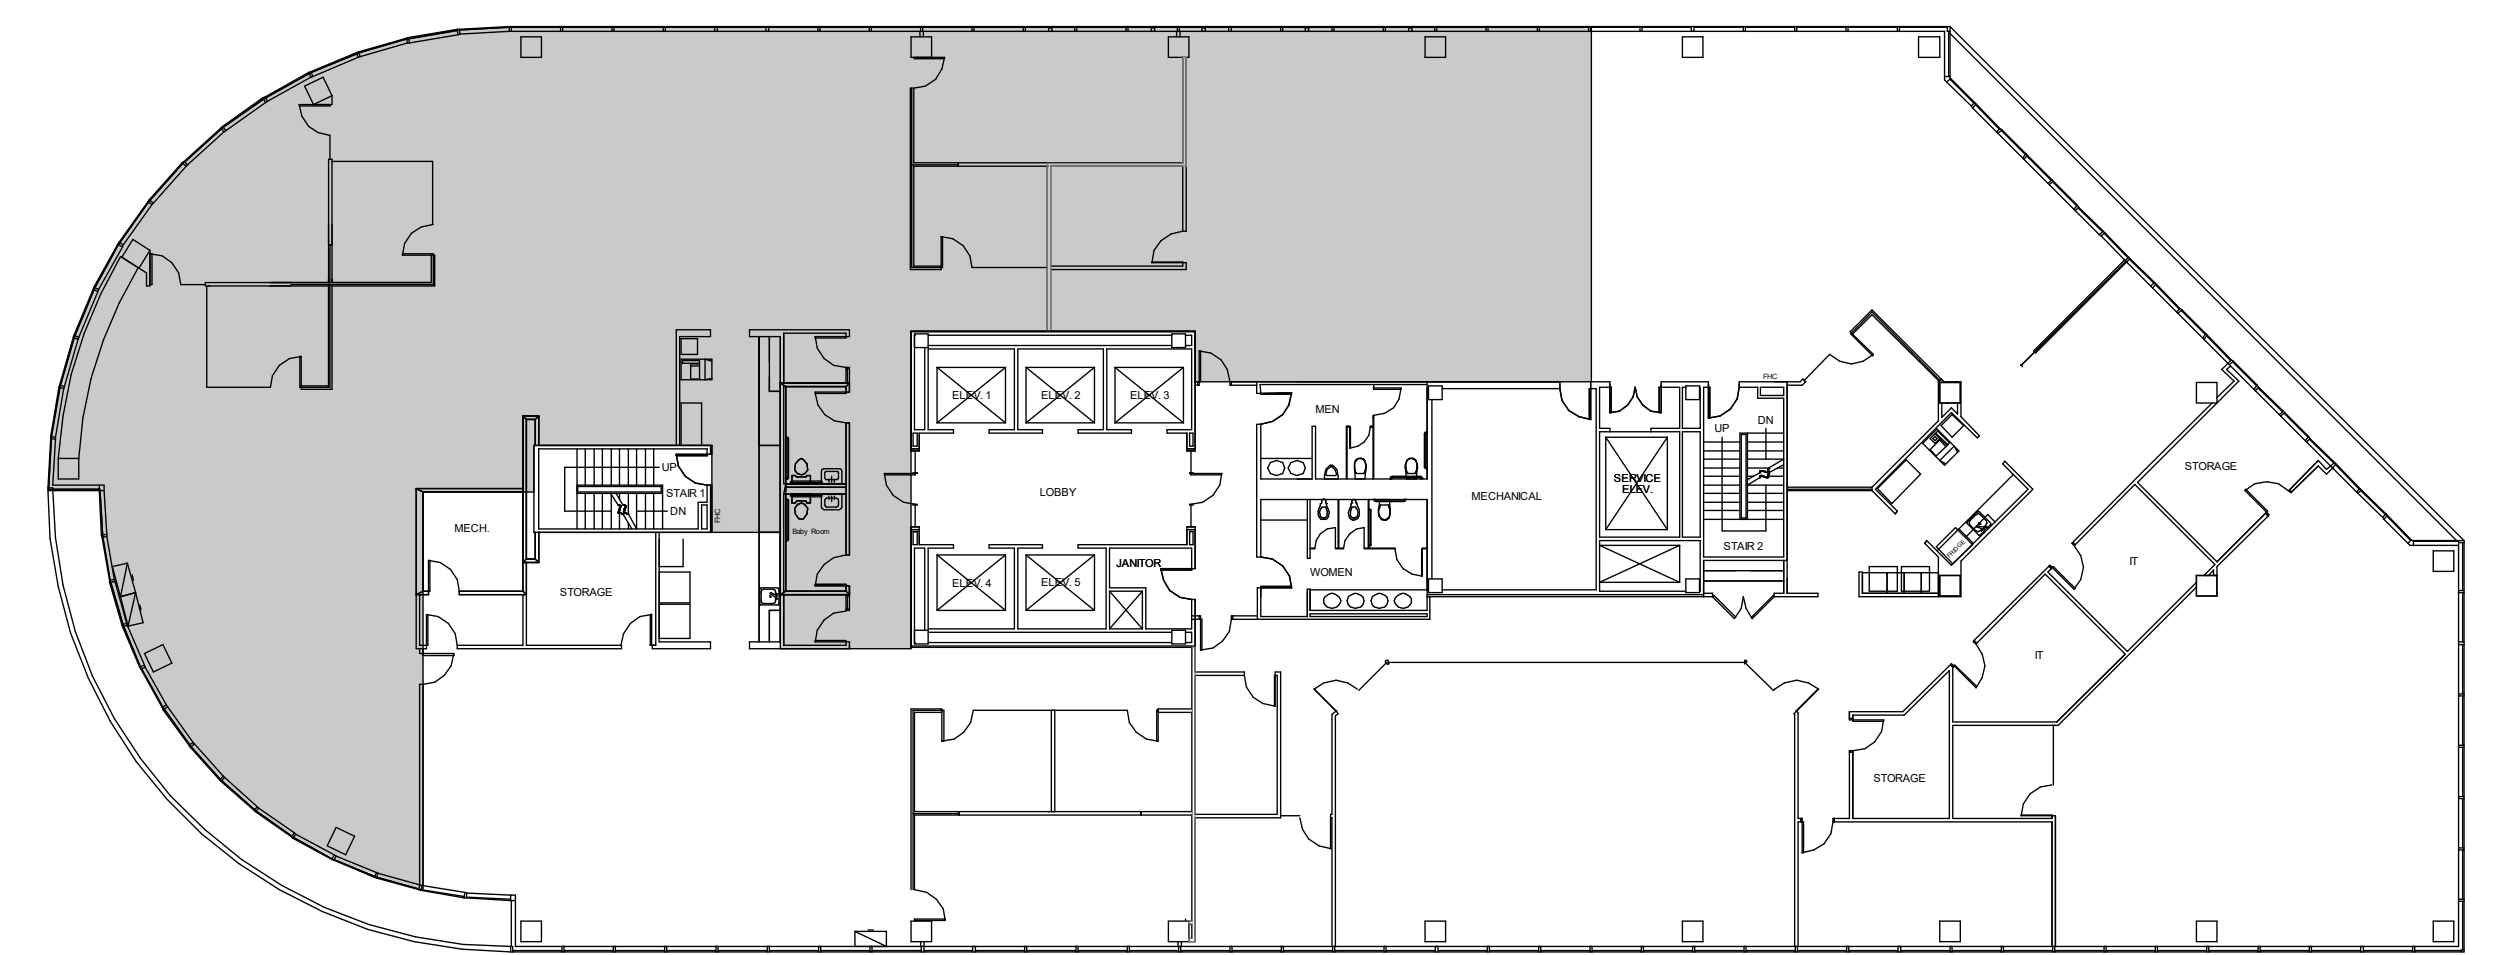

TWELVE

GREENWAY PLAZA

SUITE 450 7,889 RSF